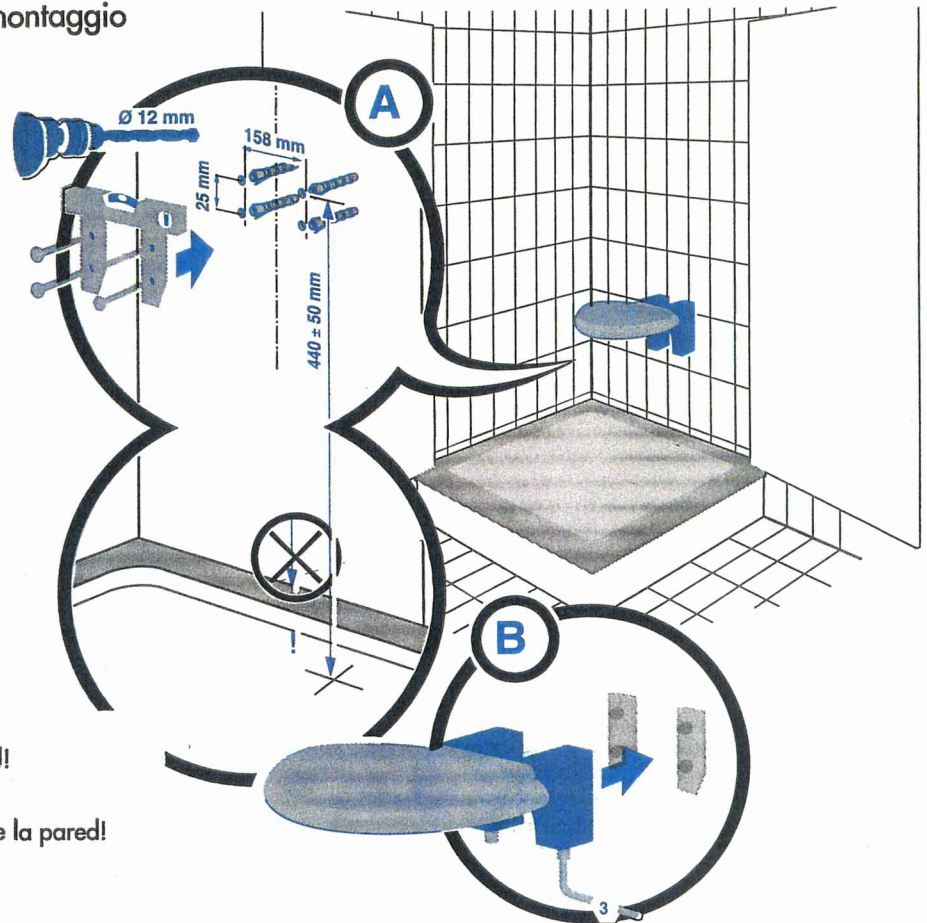

DUSCHSITZ-Montageanleitung
Showerseat-Fitting instructions
DUSCHOSiège-Notice de montage
Asiento de ducha- Instrucciones de montaje
DUSCHOSITZ-Instruzioni montaggio

Tragfähigkeit der Wand prüfen!
Assess the load capacity of the wall!
Déterminer la résistance du mur!
Valorar la capacidad de soporte de la pared!
Verificare la portata del muro!

Duschsitz 195.005000

Tragfähigkeit der Wand prüfen und beachten
 Asses the load capacity of the wall
 Déterminer la résistance du mur
 Verificare la portata del muro
 Valorar la capacidad de soporte de la pared
 Valorar la capacidad de soporte de la pared
 Sterkte van de wand beoordelen
 Sprawdzić nośność ścian